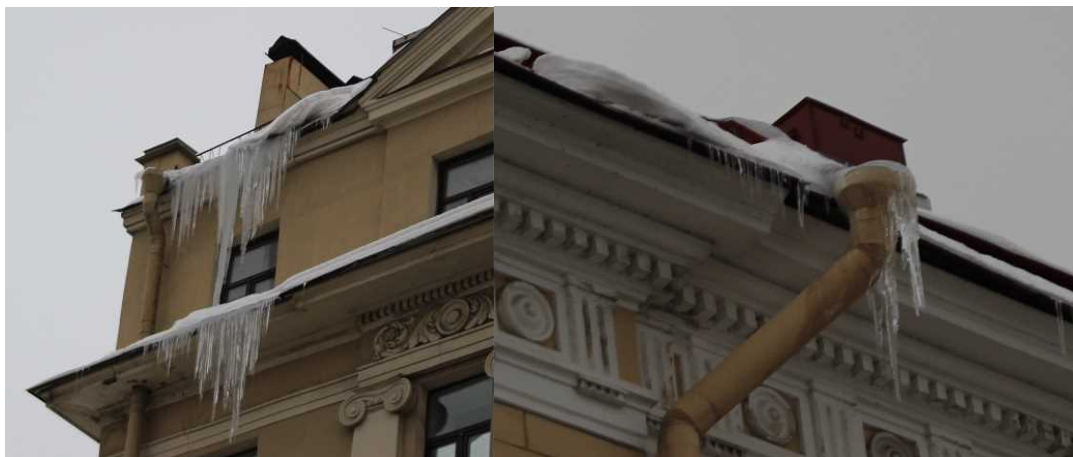

在留邦人及び当地を旅行中の皆様へ

平成28年11月17日  
在サンクトペテルブルク日本国総領事館

安全上のお知らせ  
(建物からのつららや氷雪の落下に関する注意喚起)

当地では、11月としては記録的な降雪及びその後に気温が0度付近を上下降したことにより、建物外面に巨大なつららが形成され、また屋根の雪も氷となっています。

これらのつららや氷雪が屋根から落下しており、当地報道でもその危険性が指摘されています。

関連報道サイト→ <http://www.fontanka.ru/2016/11/14/164/>

また天気予報によると、11月下旬には気温が再度0度付近になると予想されており、溶けだしたつららや氷雪が落下する危険性がさらに増します。

危険と思われる箇所には建物管理者によって立ち入り禁止を示す表示やテープ等が張られている場合もありますが、建物付近を歩く際には、落下物の危険性がないか常に注意を払ってご通行ください。